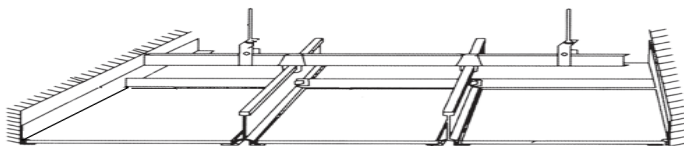

Στοιχείο ακουστικότητας

ACCORDS TO GB8624-1997

ALTO η μεγαλύτερη αλυσίδα καταστημάτων δομικών υλικών

Αθήνα:
• Νέα Κηφισιά T: (+30) 210 800 30 10
• Κορωπί T: (+30) 210 800 30 00
• Ασπρόπυργος T: (+30) 210 559 69 25
Θεσσαλονίκη:
• Καλοχώρι T: (+30) 2310 77 87 97
• Πυλαία T: (+30) 2310 47 60 72
Πτολεμαΐδα: T: (+30) 2463 05 46 80

Λάρισα: T: (+30) 2410 67 18 25
Ξάνθη: T: (+30) 2541 07 11 48
Σέρρες: T: (+30) 2321 02 33 66
Πάτρα: T: (+30) 2610 64 20 80
Ηράκλειο: T(1): (+30) 2810 31 31 99
T(2): (+30) 2810 32 59 04
Ρέθυμνο: T: (+30) 2831 05 10 57