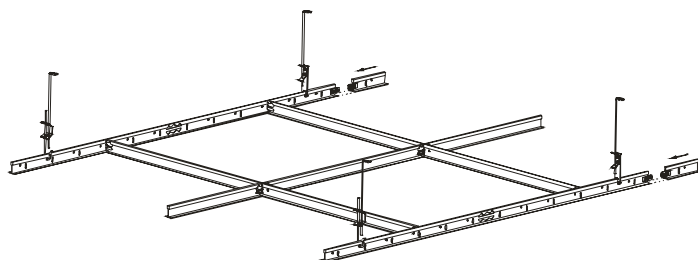

Στοιχείο ακουστικότητας

ACCORDS TO GB8624-1997

ALTO η μεγαλύτερη αλυσίδα καταστημάτων δομικών υλικών

Αθήνα:
• Νέα Κηφισιά T: (+30) 210 800 30 10
• Κορωπί T: (+30) 210 800 30 00
• Ασπρόπυργος T: (+30) 210 559 69 25
Θεσσαλονίκη:
• Καλοχώρι T: (+30) 2310 77 87 97
• Πυλαία T: (+30) 2310 47 60 72
Πτολεμαΐδα: T: (+30) 2463 05 46 80

Λάρισα: T: (+30) 2410 67 18 25
Ξάνθη: T: (+30) 2541 07 11 48
Σέρρες: T: (+30) 2321 02 33 66
Πάτρα: T: (+30) 2610 64 20 80
Ηράκλειο: T(1): (+30) 2810 31 31 99
T(2): (+30) 2810 32 59 04
Ρέθυμνο: T: (+30) 2831 05 10 57